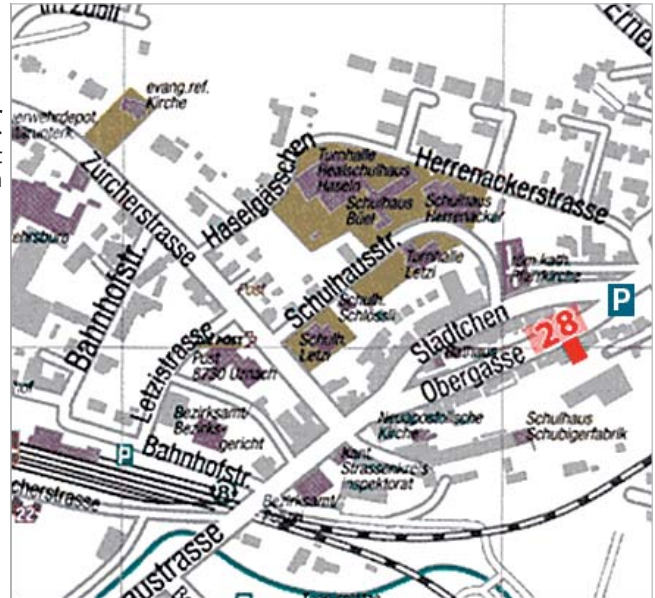

Glaus & Partner

A N W A L T S P R A X I S

BÜRO UZNACH

Obergasse 28 | Postfach 133
CH-8730 Uznach
Telefon +41 (0)55 285 20 20
Fax +41 (0)55 285 20 29
praxis@glaus.com
www.glaus.com

←
A53 Auto-
bahnausfahrt
Tuggen

← A53 Autobahnausfahrt Tuggen

PARK-MÖGLICHKEITEN

Nebst diversen Parkplätzen (Blaue Zone) im Städtchen, stehen auf dem Burgplatz drei reservierte Parkplätze (4, 5 und 9) zur Verfügung.

Der Burgplatz befindet sich erhöht ganz am Ende der Obergasse (Zubringerdienst gestattet).